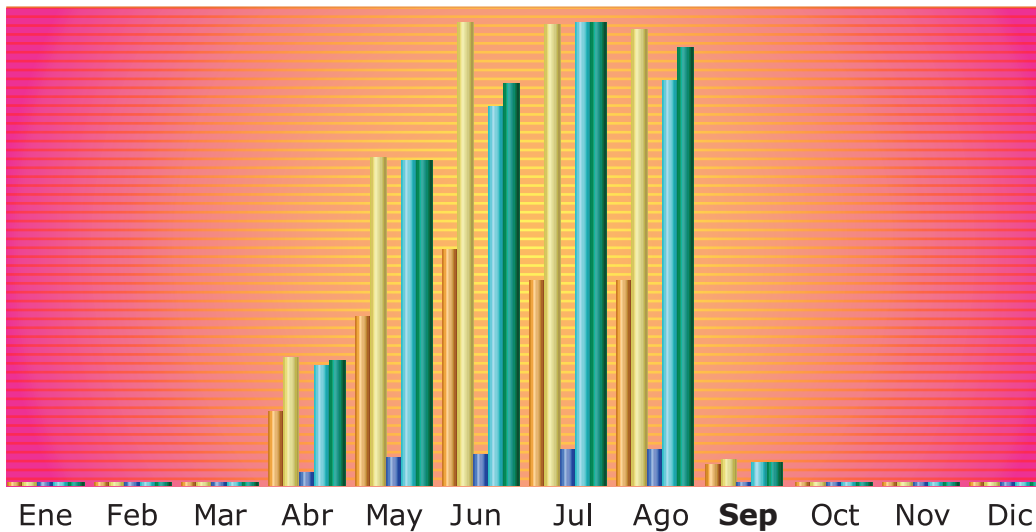

Historial Mensual

Esta sección contiene algunos datos proporcionados por nuestro sistema de monitoreo web.

587,164 clics

HISTORIAL MENSUAL

Month	páginas	clics
Jan 2008	0	0
Feb 2008	0	0
Mar 2008	0	0
Apr 2008	3826	40796
May 2008	8991	111561
Jun 2008	10274	130217
Jul 2008	12230	158584
Aug 2008	11681	138906
Sep 2008	560	7100
Oct 2008	0	0
Nov 2008	0	0
Dec 2008	0	0
Total	47562	587164